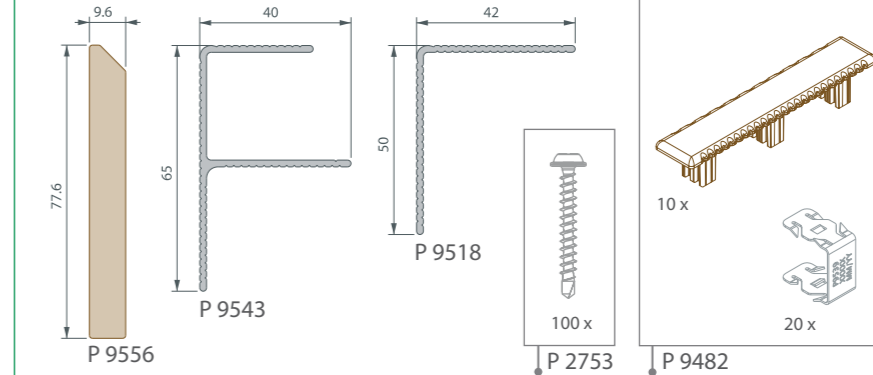

Pogledajte ažurirani priručnik za ugradnju na našoj internet stranici www.deceuninck.hr | Sve su dimenzije izražene u mm, osim ako nije navedeno drugačije.

DE | Deceuninck hat diese Broschüre mit äußerster Sorgfalt angefertigt. Trotzdem könnten die Daten in dieser Broschüre möglicherweise inaktuell, unvollständig und/oder unrichtig sein. Aus den Informationen können keine Rechte, Ansprüche, Zusagen oder Garantien abgeleitet werden. Die veröffentlichten Texte, Fotos, Logos, Abbildungen und Marken (u.a. Deceuninck, Linktrusion und Twinson) sind geistiges Eigentum von Deceuninck. Sie sind ausschließliches Eigentum von Deceuninck. Es ist nicht erlaubt, Inhalte dieser Dokumentation ohne vorherige Zustimmung, völlig oder teilweise, zu reproduzieren.

Bitte beachten Sie die aktuelle Montageanleitung auf unserer Homepage www.deceuninck.de | Wenn nicht anders gekennzeichnet, sind alle angegebenen Maße in Millimeter.

www.deceuninck.com

Building a sustainable home