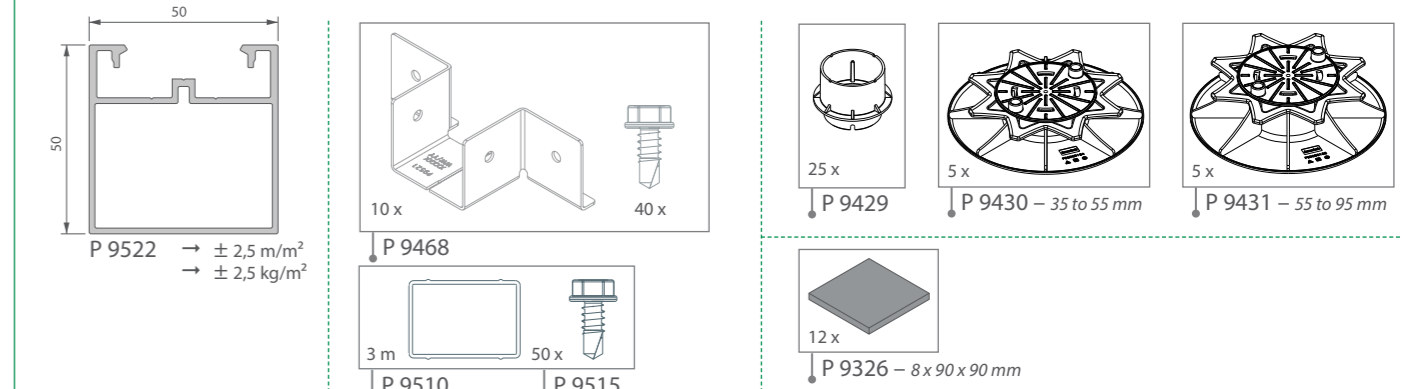

Pogledajte ažurirani priručnik za ugradnju na našoj internet stranici www.deceuninck.hr | Sve su dimenzije izražene u mm, osim ako nije navedeno drugačije.

DE | Deceuninck hat diese Broschüre mit äußerster Sorgfalt angefertigt. Trotzdem könnten die Daten in dieser Broschüre möglicherweise inaktuell, unvollständig und/oder unrichtig sein. Aus den Informationen können keine Rechte, Ansprüche, Zusagen oder Garantien abgeleitet werden. Die veröffentlichten Texte, Fotos, Logos, Abbildungen und Marken (u.a. Deceuninck, Linktrusion und Twinson) sind geistiges Eigentum von Deceuninck. Sie sind ausschließliches Eigentum von Deceuninck. Es ist nicht erlaubt, Inhalte dieser Dokumentation ohne vorherige Zustimmung, völlig oder teilweise, zu reproduzieren.

Bitte beachten Sie die aktuelle Montageanleitung auf unserer Homepage www.deceuninck.de | Wenn nicht anders gekennzeichnet, sind alle angegebenen Maße in Millimeter.

www.deceuninck.com

Building a sustainable home