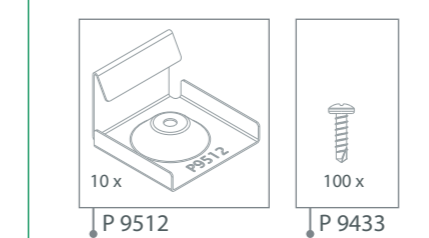

DE | Deceuninck hat diese Broschüre mit äußerster Sorgfalt angefertigt. Trotzdem könnten die Daten in dieser Broschüre möglicherweise inaktuell, unvollständig und/oder unrichtig sein. Aus den Informationen können keine Rechte, Ansprüche, Zusagen oder Garantien abgeleitet werden. Die veröffentlichten Texte, Fotos, Logos, Abbildungen und Marken (u.a. Deceuninck, Linktrusion und Twinson) sind geistiges Eigentum von Deceuninck. Sie sind ausschließliches Eigentum von Deceuninck. Es ist nicht erlaubt, Inhalte dieser Dokumentation ohne vorherige Zustimmung, völlig oder teilweise, zu reproduzieren. Die Verfügbarkeit der Profile und Zubehörteile ist vom jeweiligen Deceuninck-Standort abhängig. Um herauszufinden, welche Profile und Zubehörteile in Ihrer Region verfügbar sind, besuchen Sie unsere Homepage www.inoutic.de oder kontaktieren Sie Ihren Fachhändler vor Ort. Bitte beachten Sie die aktuelle Montageanleitung auf unserer Homepage www.deceuninck.de | Wenn nicht anders gekennzeichnet, sind alle angegebenen Maße in Millimeter.

www.deceuninck.com

Essential Terrace
Group Quick guide

P 9555 - P 9524 Outdoor living

Start/end

Fixation

Ventilation

Finishing

1 Subfloor | podložie | podkladní vrstva | podloga | Untergrund