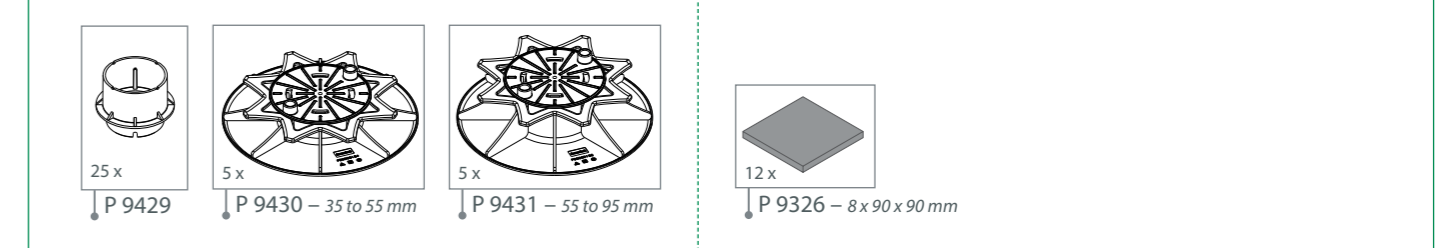

Essential Terrace
Group Quick guide

P 9555 - P 9524 Outdoor living