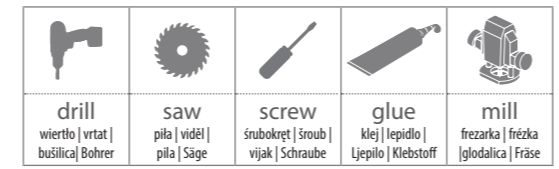

Tools | narzędzia | nářadí | alati | Werkzeuge