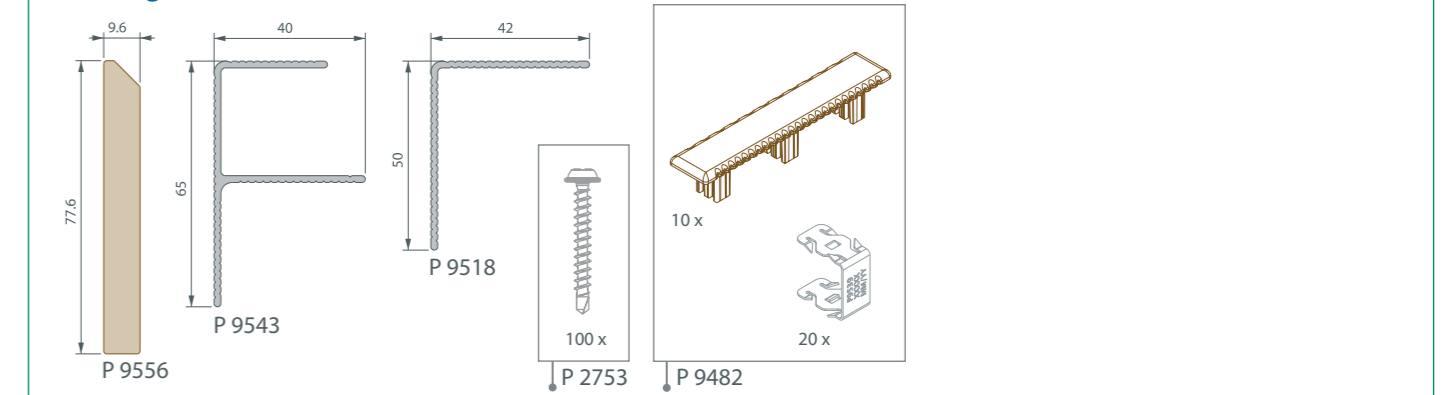

www.deceuninck.com

Essential Terrace
Group Quick guide

P 9555 - P 9524 Outdoor living

Start/end

Fixation

Ventilation

Finishing

1 Subfloor | podložie | podkladní vrstva | podloga | Untergrund