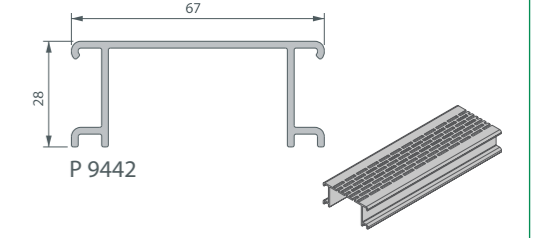

DE | Deceuninck hat diese Broschüre mit äußerster Sorgfalt angefertigt. Trotzdem könnten die Daten in dieser Broschüre möglicherweise inaktuell, unvollständig und/oder unrichtig sein. Aus den Informationen können keine Rechte, Ansprüche, Zusagen oder Garantien abgeleitet werden. Die veröffentlichten Texte, Fotos, Logos, Abbildungen und Marken (u.a. Deceuninck, Linktrusion und Twinson) sind geistiges Eigentum von Deceuninck. Sie sind ausschließliches Eigentum von Deceuninck. Es ist nicht erlaubt, Inhalte dieser Dokumentation ohne vorherige Zustimmung, völlig oder teilweise, zu reproduzieren. Die Verfügbarkeit der Profile und Zubehörteile ist vom jeweiligen Deceuninck-Standort abhängig. Um herauszufinden, welche Profile und Zubehörteile in Ihrer Region verfügbar sind, besuchen Sie unsere Homepage www.inoutic.de oder kontaktieren Sie Ihren Fachhändler vor Ort. Bitte beachten Sie die aktuelle Montageanleitung auf unserer Homepage www.deceuninck.de | Wenn nicht anders gekennzeichnet, sind alle angegebenen Maße in Millimeter.

www.deceuninck.com

Essential Terrace
Group Quick guide

P 9555 - P 9524 Outdoor living

Start/end

Fixation

Ventilation

Finishing

1 Subfloor | podložie | podkladní vrstva | podloga | Untergrund